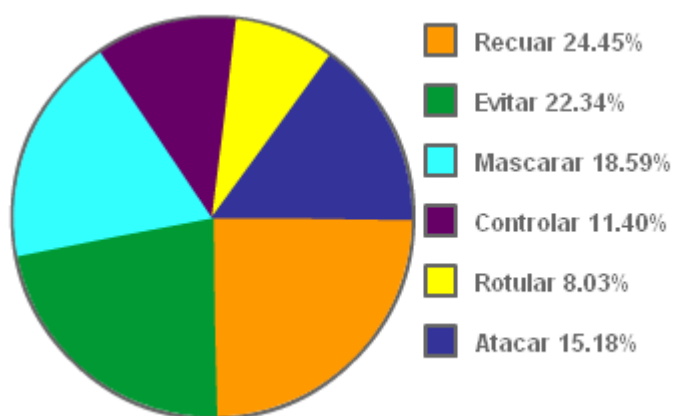

ESTILOS SOB ESTRESSE

Teste

Estilos - Gerenciamento de Conflitos

SCORE	Recuar	Evitar	Mascaram	Controlar	Rotular	Atacar
AUTO	76,59	69,98	58,24	35,71	25,16	47,55

LUTA x FUGA

% de utilização de Estilos

Comparação com o Banco de Dados