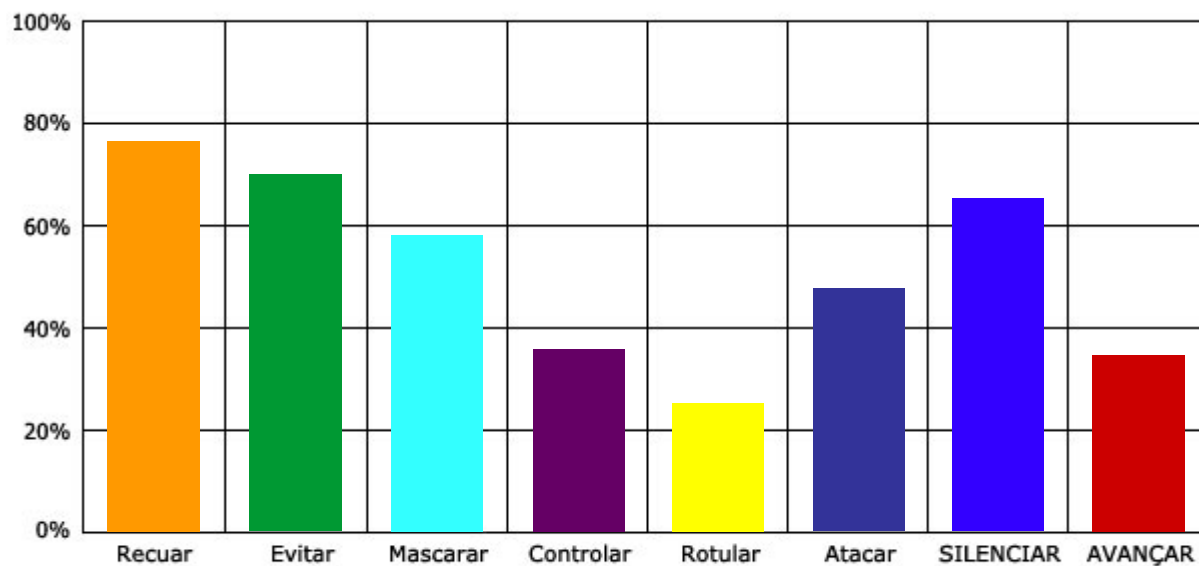

ESTILOS SOB ESTRESSE

Teste

Estilos - Gerenciamento de Conflitos

SCORE	Recuar	Evitar	Mascaram	Controlar	Rotular	Atacar
AUTO	76,59	69,98	58,24	35,71	25,16	47,55

LUTA x FUGA

% de utilização de Estilos

Comparação com o Banco de Dados

BANCO DE DADOS						
	Recuar	Evitar	Mascarar	Controlar	Rotular	Atacar
MIN	21,85	34,03	38,59	39,28	32,71	29,15
MAX	78,15	66,00	61,41	63,03	67,29	71,34
AUTO	76,59	69,98	58,24	35,71	25,16	47,55

CRITICIDADE = SCORE - MAX						
	Recuar %	Evitar %	Mascarar %	Controlar %	Rotular %	Atacar %
AUTO	-2,00	6,03	-5,16	-43,34	-62,61	-33,35