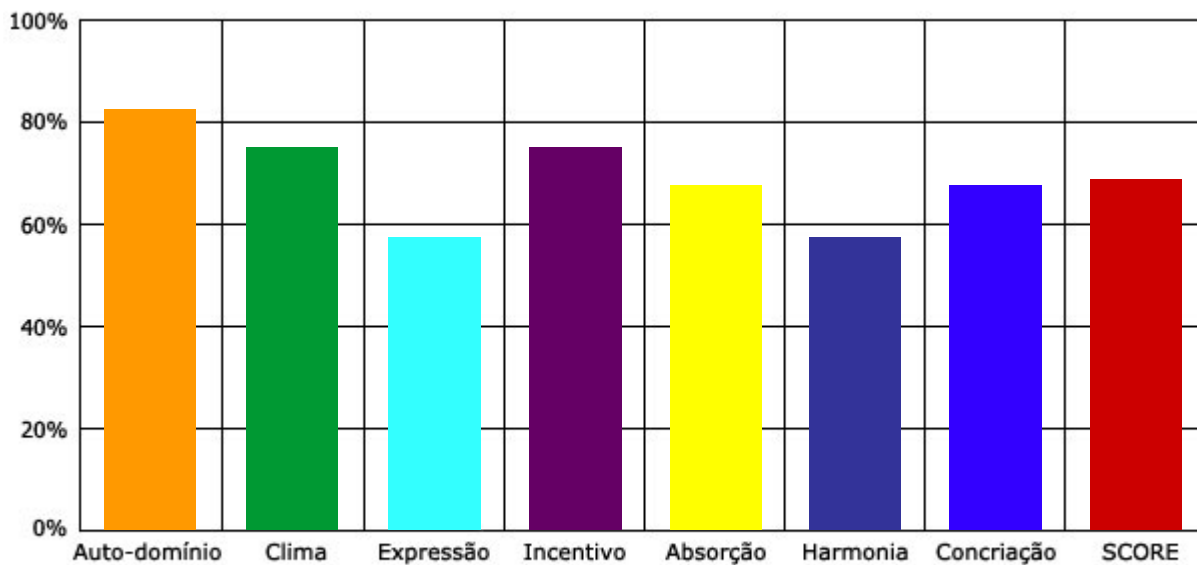

**Auto-Diagnóstico
SETE PASSOS**

Auto-domínio	Clima	Expressão	Incentivo	Absorção	Harmonia	Concriação
82,50	75,00	57,50	75,00	67,50	57,50	67,50

SCORE = 68,93