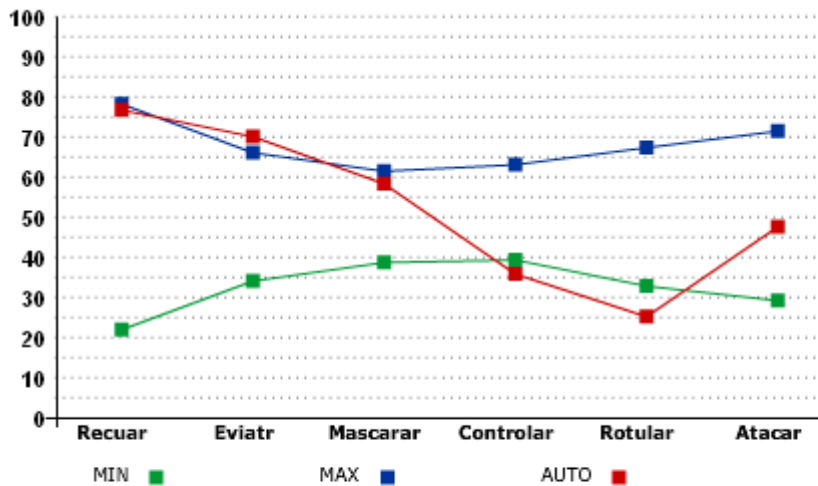

ESTILOS SOB ESTRESSE

Teste

Estilos - Gerenciamento de Conflitos

SCORE	Recuar	Evitar	Mascaram	Controlar	Rotular	Atacar
AUTO	76,59	69,98	58,24	35,71	25,16	47,55

LUTA x FUGA

% de utilização de Estilos

Comparação com o Banco de Dados

BANCO DE DADOS						
	Recuar	Evitar	Mascarar	Controlar	Rotular	Atacar
MIN	21,85	34,03	38,59	39,28	32,71	29,15
MAX	78,15	66,00	61,41	63,03	67,29	71,34
AUTO	76,59	69,98	58,24	35,71	25,16	47,55

CRITICIDADE = SCORE - MAX						
	Recuar %	Evitar %	Mascarar %	Controlar %	Rotular %	Atacar %
AUTO	-2,00	6,03	-5,16	-43,34	-62,61	-33,35